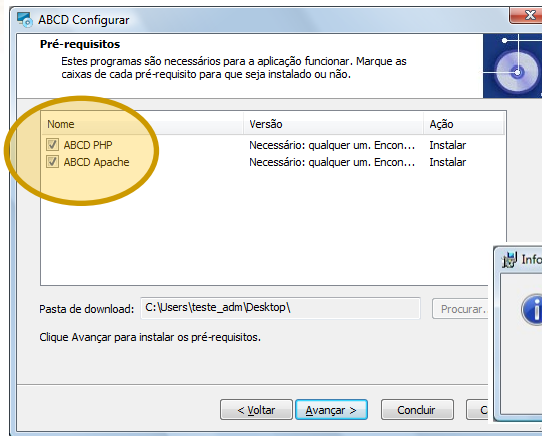

Parámetros para búsqueda libre

exprSearch=

Parte fija del enlace de la muestra del resultado

http://%HOST%.cgi-bin/axis.exe/ah/scripts/1sis Script=ahxis&lang=es&base=MARC&nextAd

ABCD

Wizard de instalación

Instalador (apache + PHP)

Instalador - ABCD