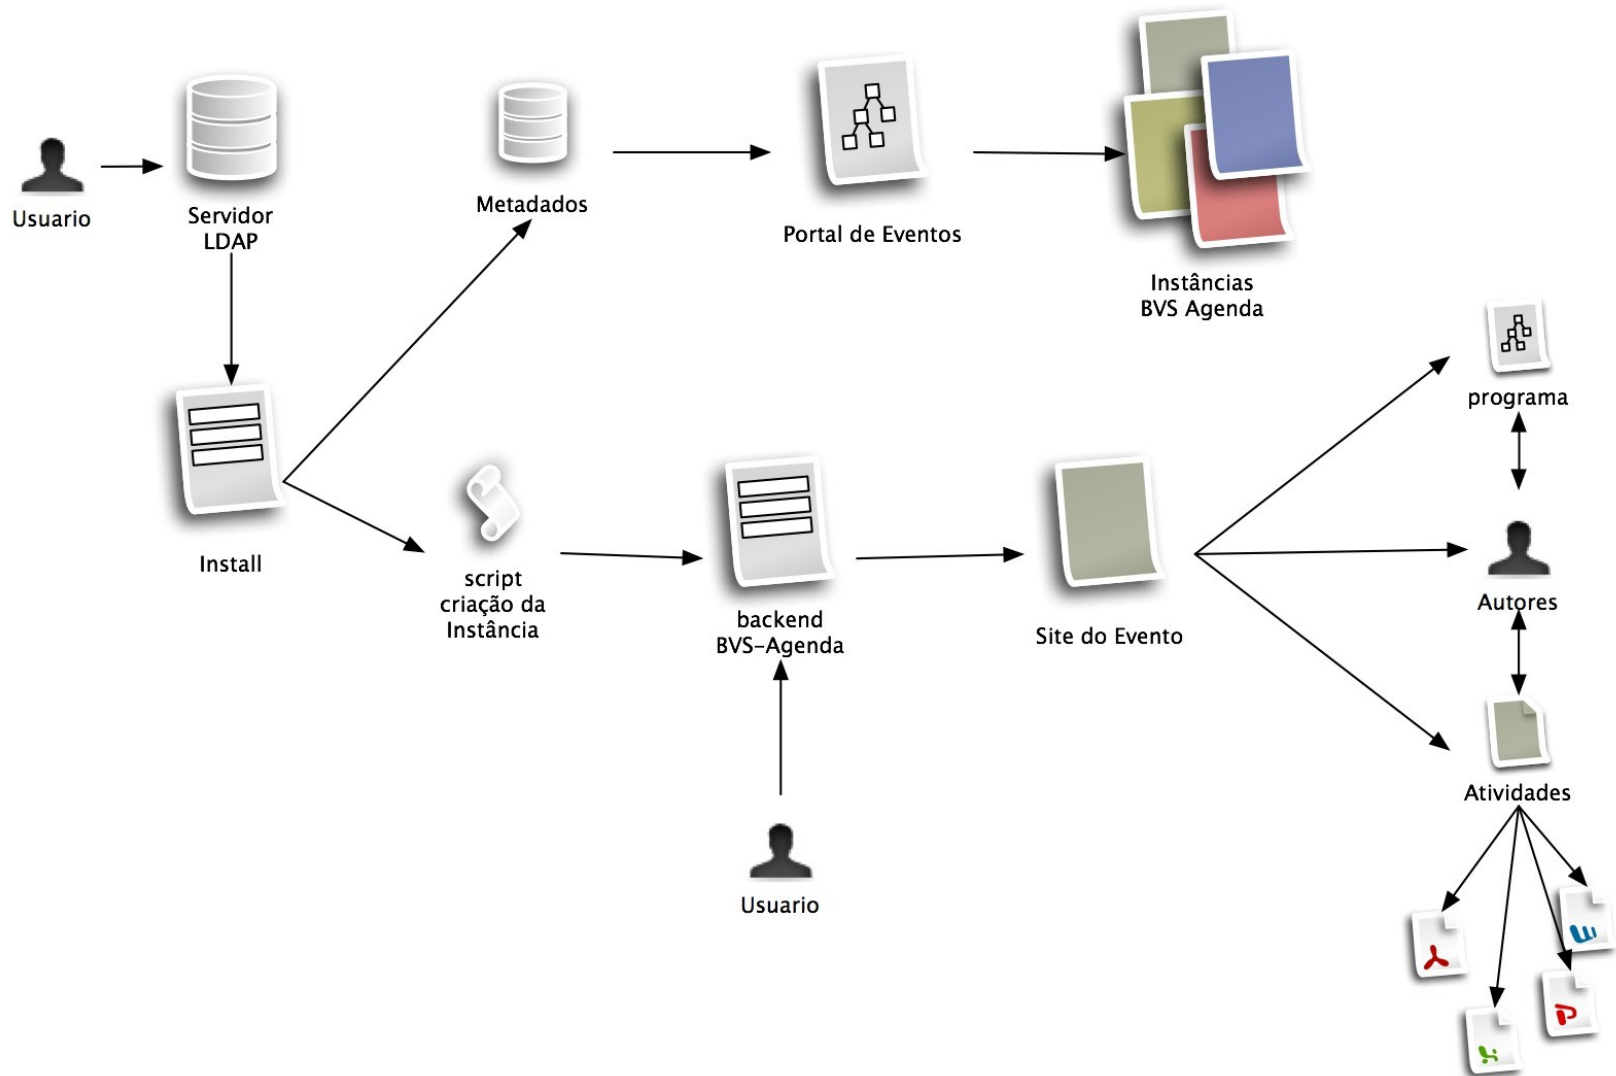

BVS-Agenda > Arquitetura