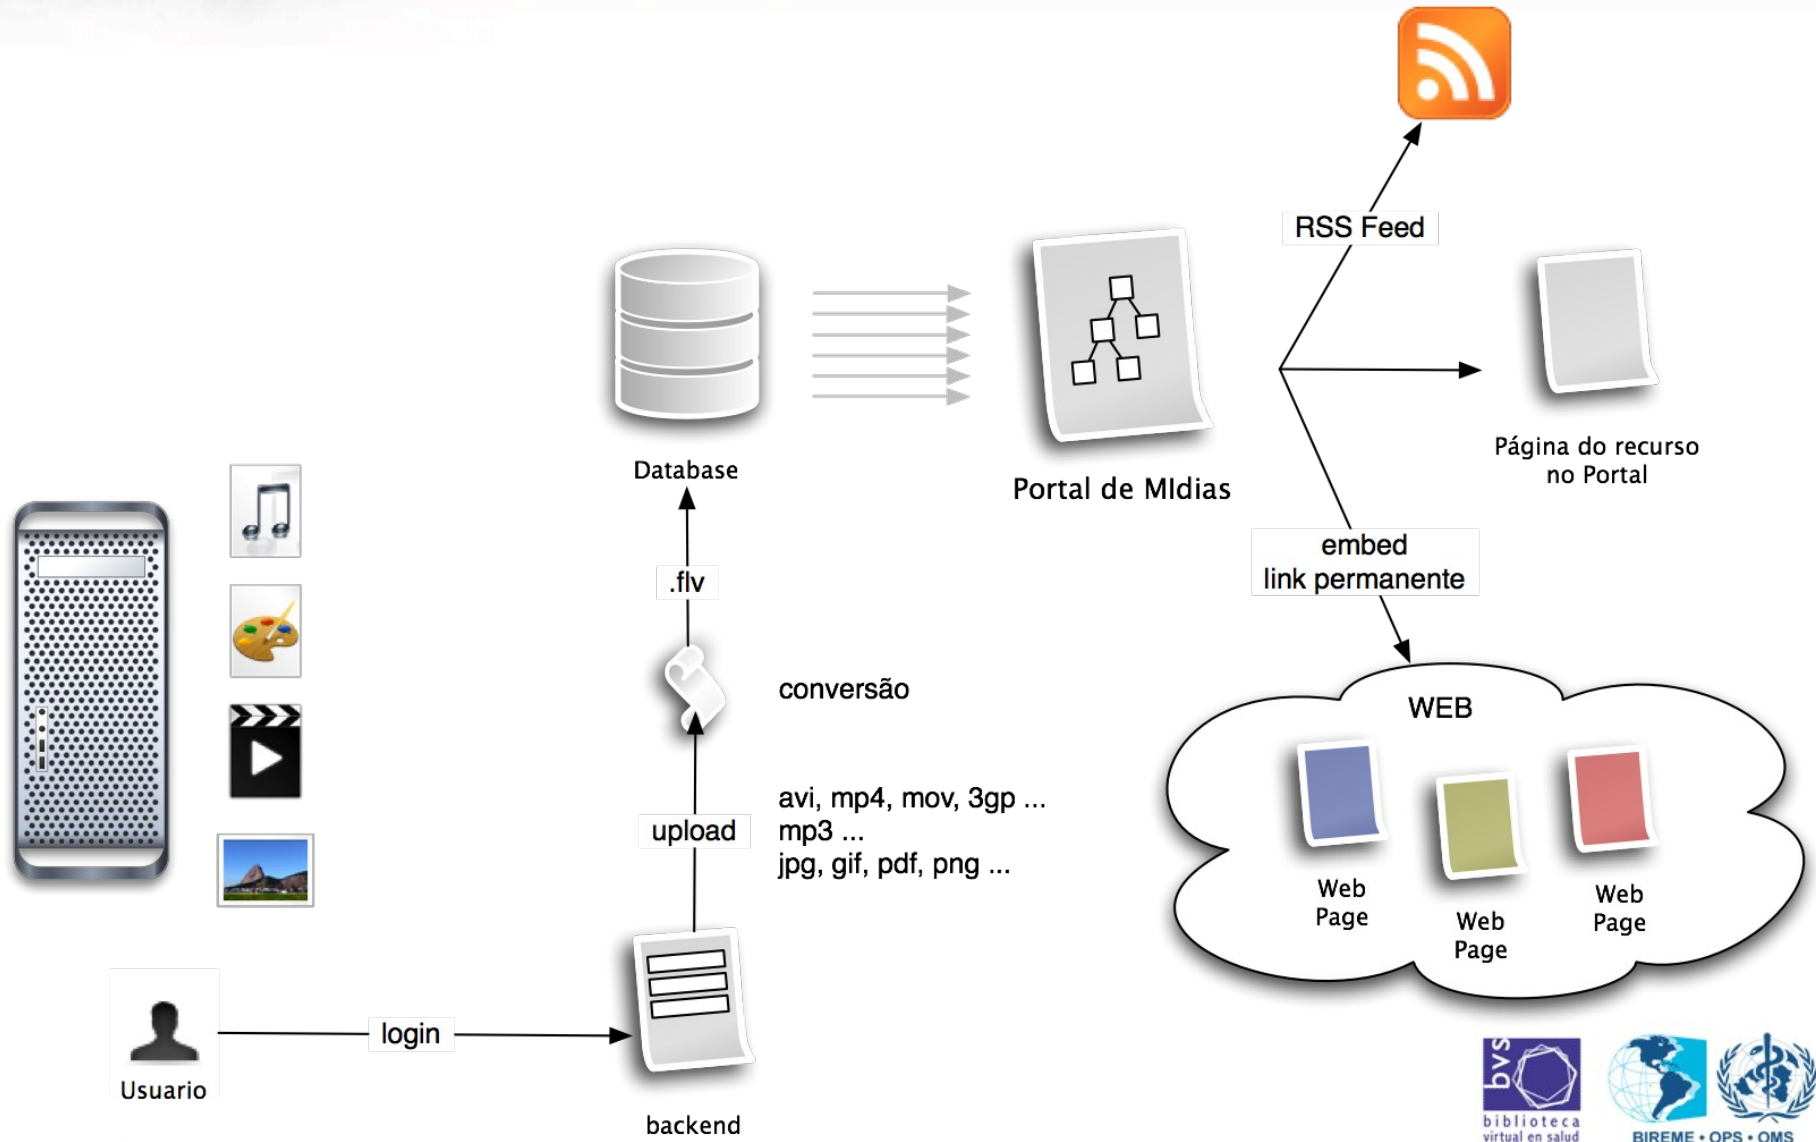

Guías
Aplicativos
Terminología

BVS-Site
ISIS
LILDBI

Fuentes Terciarias

Apoyo a los procesos de
aprendizaje y toma de
decisión

Diseminación Selectiva de Información

Servicios por perfiles
Instancias
Eventos de push e inclusión informacional

Individual

Social

Conhecimento Tácito

Portal de Mídias da BVS

- Repositório de conteúdo não textual
 - Video, Audio, Imagens
- Operado em rede por instituições criadoras ou certificadoras de conteúdo
 - Assegurar a qualidade e contextualização
- Ferramentas de colaboração
 - Embed, Comentários, Classificação, Folksonomia

Aspectos Tecnológicos

- Plataforma Open Source
- Variedade de formatos
- Conversão online para Adobe Flash Video
- Streaming Video

Portal de Mídias > Fluxo

biblioteca
virtual em saúde

Portal de Mídias BVS